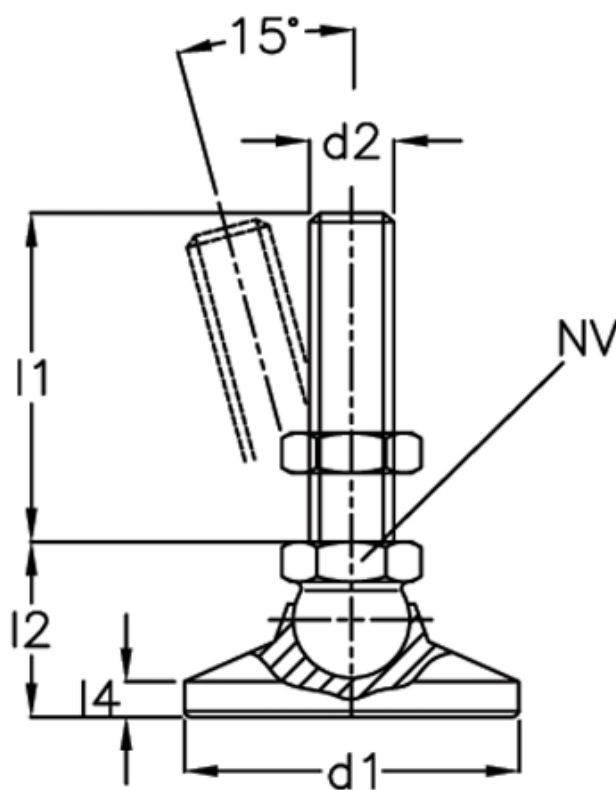

Varenummer: 20343640M1050OS  
Beskrivelse: E+G Justerfod  
GN 343.6-40-M10-50-OS

## Mål

A/F	= 15
d1	= 40
d2	= 10
l1	= 50
l2	= 26
l4	= -
Statisk belastning (N)	= 11
Vægt i (g)	= 157